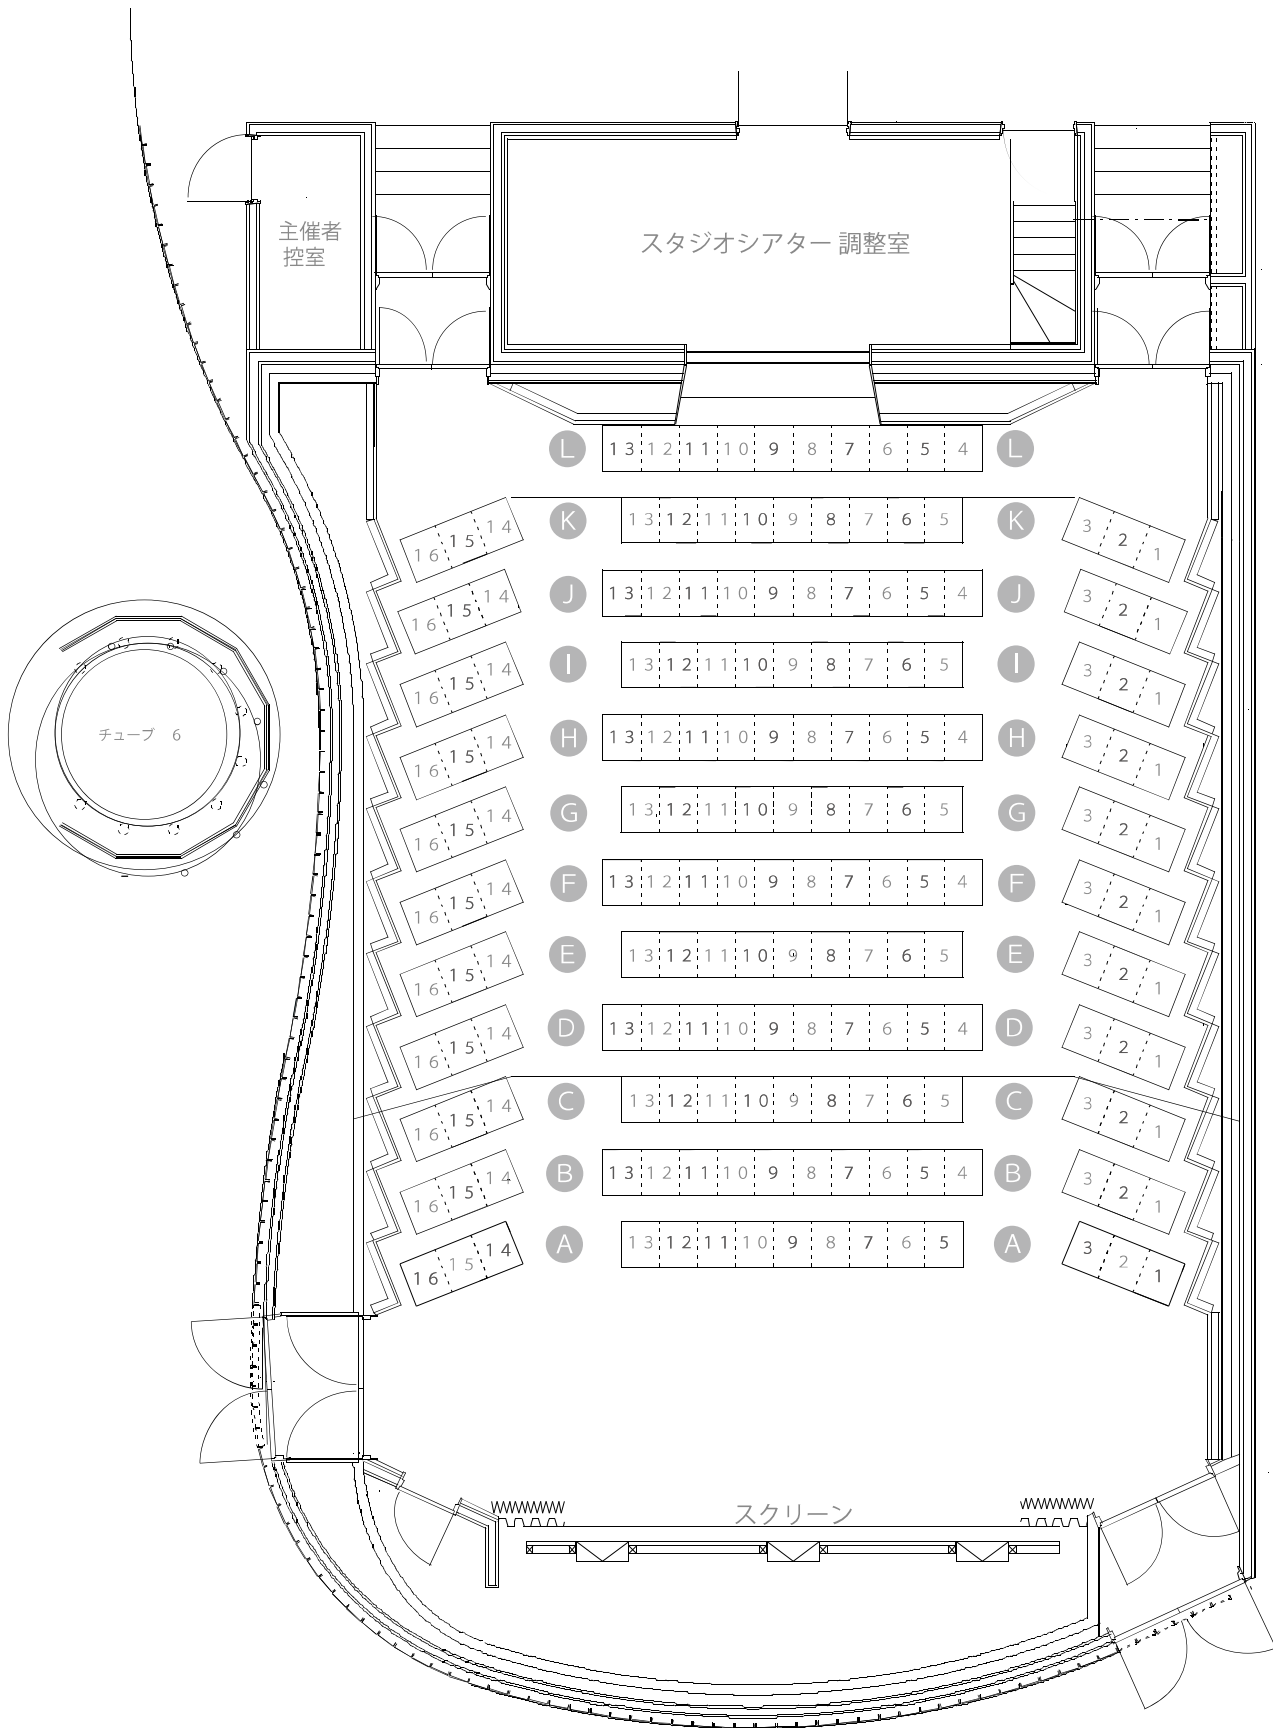

# せんだいメディアテーク 座席表

## スタジオシアター

(S=1/100)

定員：180名

※客席のA～C列は取り外しが可能です。